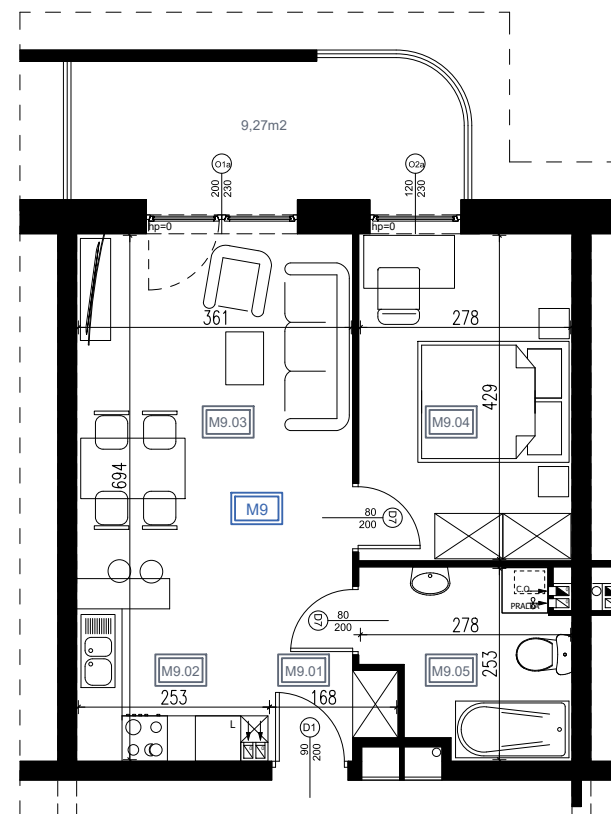

RZUT KONDYGNACJI - PATER:

ZESTAWIENIE POWIERZCHNI:

MIESZKANIE M9		43,23 m ²
M9.01	Przedpokój	1,76 m ²
M9.02	Kuchnia	5,91 m ²
M9.03	Salon	17,77 m ²
M9.04	Sypialnia	11,91 m ²
M9.05	Łazienka	5,88 m ²
Balkon		9,27 m ²

SKALA RZUTU: