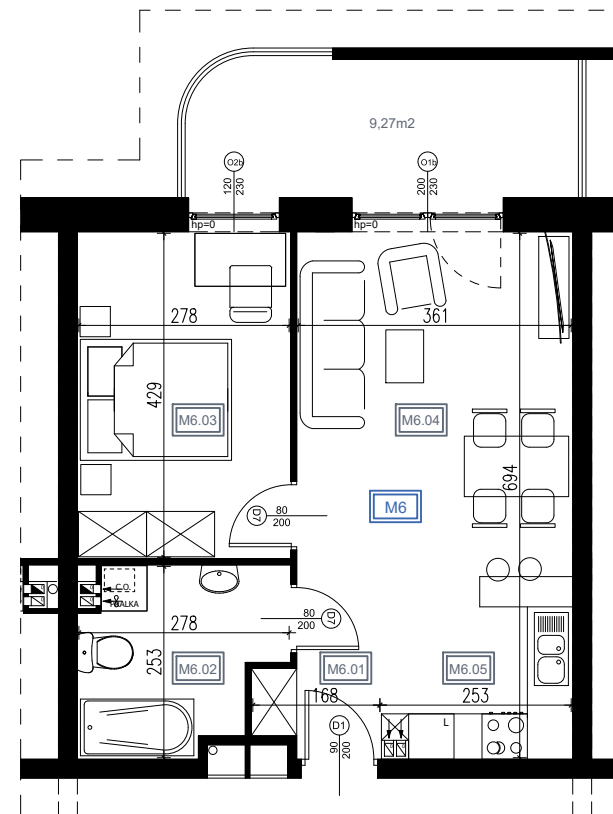

RZUT KONDYGNACJI - PATER:

ZESTAWIENIE POWIERZCHNI:

MIESZKANIE M6		43,23 m ²
M6.01	Przedpokój	1,76 m ²
M6.02	Łazienka	5,88 m ²
M6.03	Sypialnia	11,91 m ²
M6.04	Salon	17,77 m ²
M6.05	Kuchnia	5,91 m ²
Balkon		9,27 m ²

SKALA RZUTU: