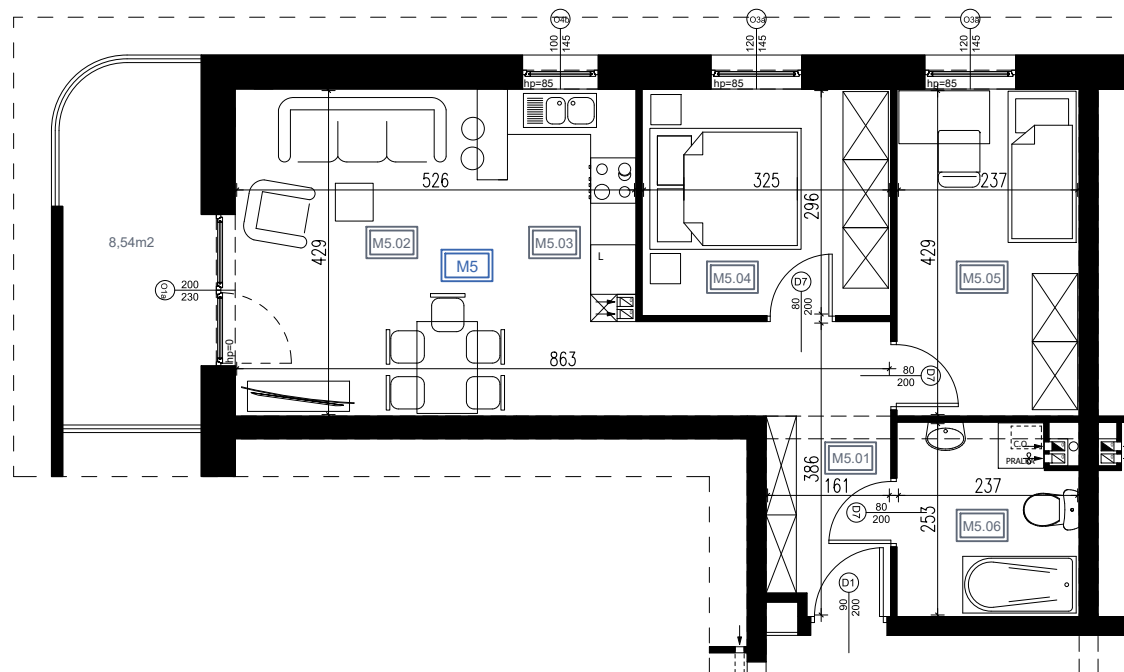

RZUT KONDYGNACJI - PATER:

ZESTAWIENIE POWIERZCHNI:

MIESZKANIE M5		56,07 m <sup>2</sup>
M5.01	Przedpokój	8,15 m <sup>2</sup>
M5.02	Salon	17,00 m <sup>2</sup>
M5.03	Kuchnia	5,47 m <sup>2</sup>
M5.04	Sypialnia	9,60 m <sup>2</sup>
M5.05	Sypialnia	10,15 m <sup>2</sup>
M5.06	Łazienka	5,70 m <sup>2</sup>
Balkon		8,54 m <sup>2</sup>

SKALA RZUTU: