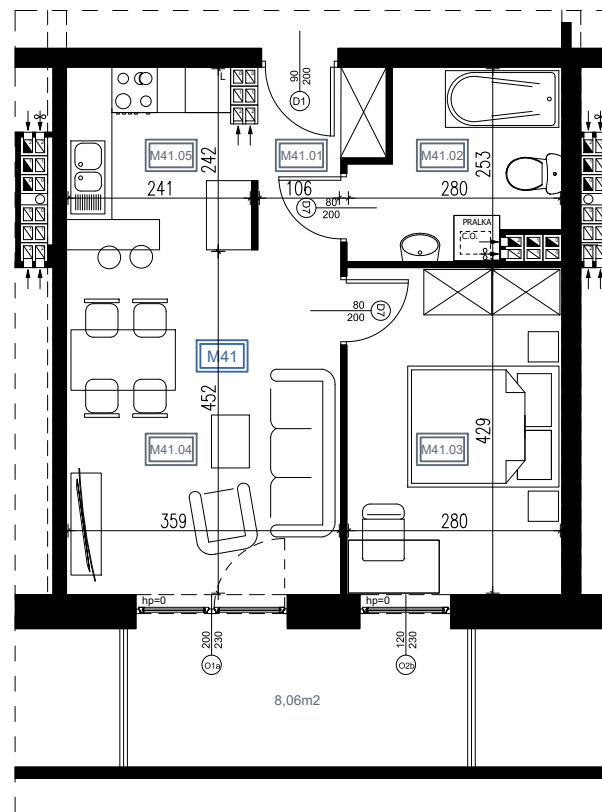

RZUT KONDYGNACJI - PIĘTRO II:

ZESTAWIENIE POWIERZCHNI:

MIESZKANIE M41		43,15 m ²
M41.01	Przedpokój	3,25 m ²
M41.02	Łazienka	5,98 m ²
M41.03	Sypialnia	12,01 m ²
M41.04	Salon	16,22 m ²
M41.05	Kuchnia	5,69 m ²
Balkon		8,06 m ²

SKALA RZUTU: