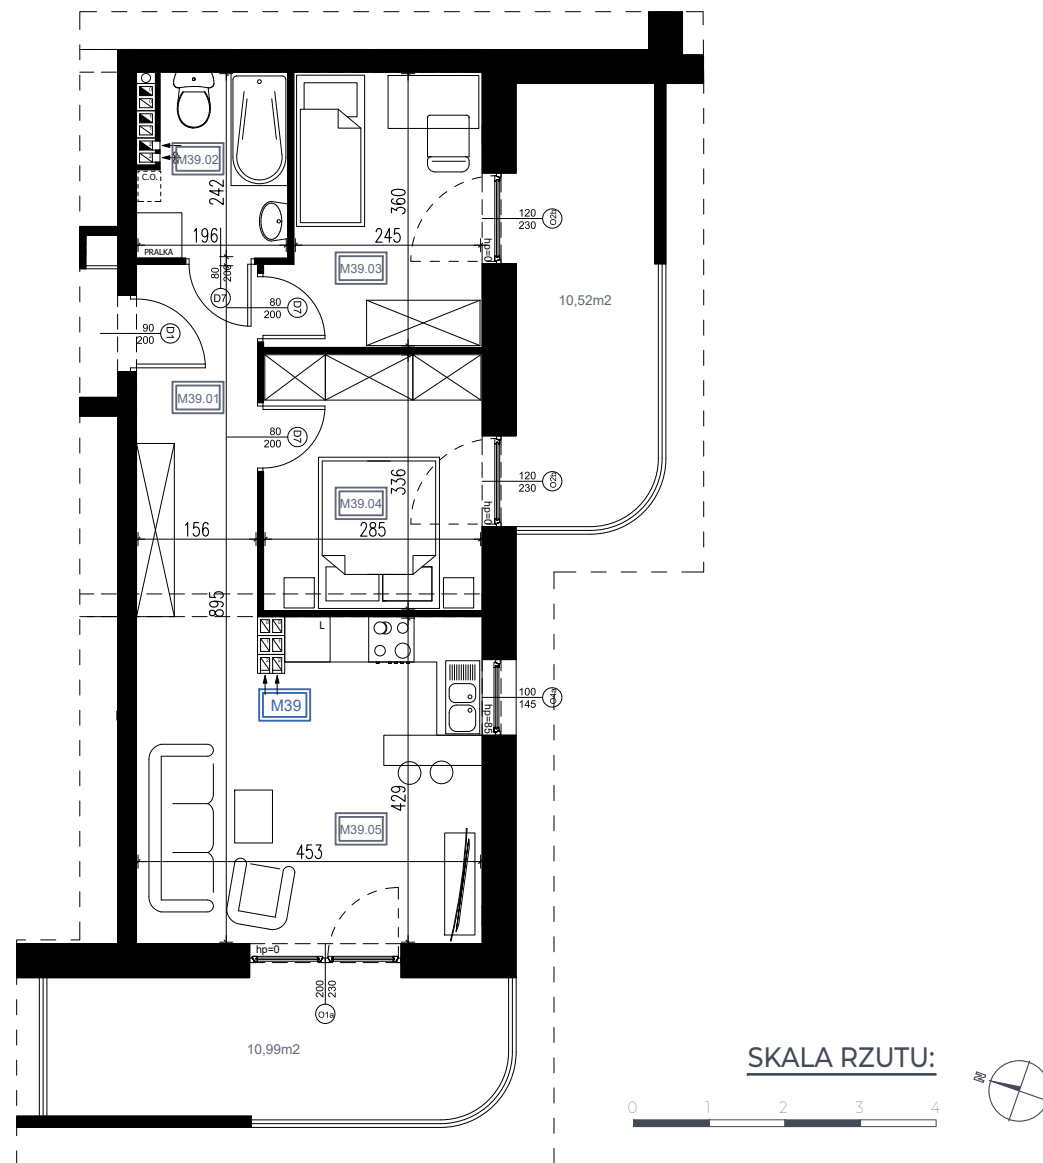

RZUT KONDYGNACJI - PIĘTRO II:

ZESTAWIENIE POWIERZCHNI:

MIESZKANIE M39		49,54 m ²
M39.01	Przedpokój	7,24 m ²
M39.02	Łazienka	4,34 m ²
M39.03	Sypialnia	9,24 m ²
M39.04	Sypialnia	9,58 m ²
M39.05	Salon z aneksem kuchennym	19,14 m ²
	Balkon 1	10,99 m ²
	Balkon 2	10,52 m ²

SKALA RZUTU: