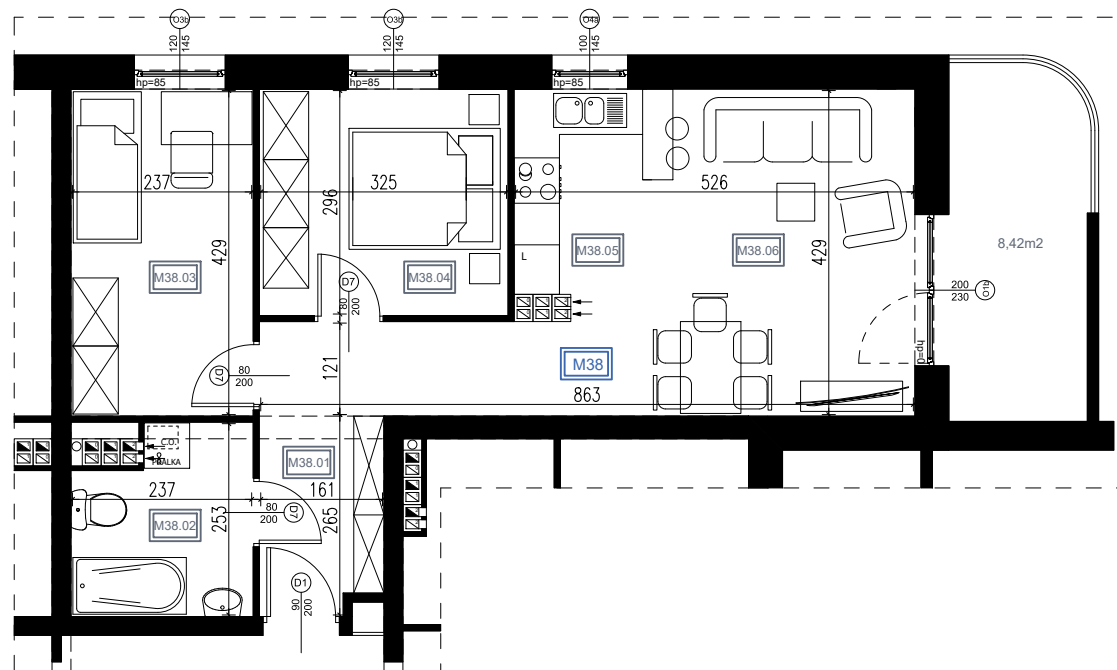

RZUT KONDYGNACJI - PIĘTRO II:

ZESTAWIENIE POWIERZCHNI:

MIESZKANIE M38		55,55 m ²
M38.01	Przedpokój	8,15 m ²
M38.02	Łazienka	5,38 m ²
M38.03	Sypialnia	10,15 m ²
M38.04	Sypialnia	9,60 m ²
M38.05	Kuchnia	5,27 m ²
M38.06	Salon	17,00 m ²
Balkon		8,42 m ²

SKALA RZUTU: