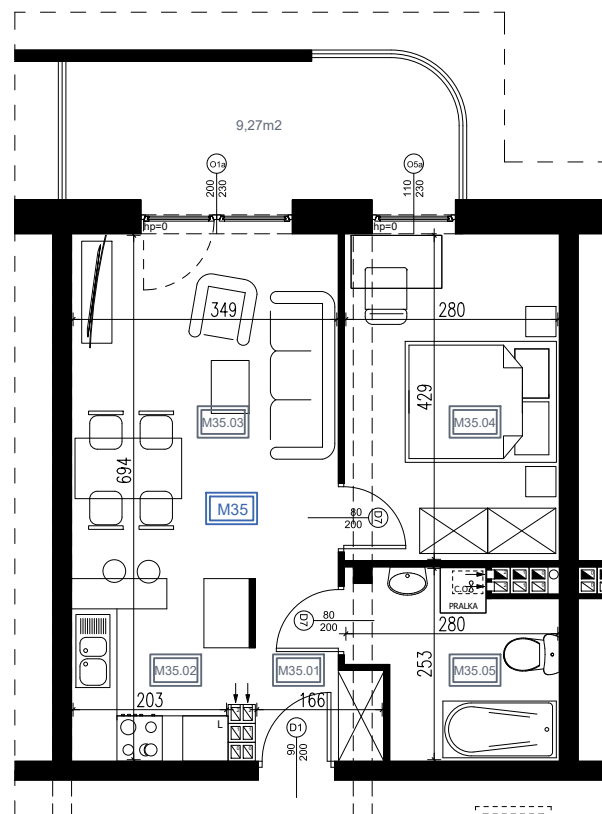

RZUT KONDYGNACJI - PIĘTRO II:

ZESTAWIENIE POWIERZCHNI:

MIESZKANIE M35		42,33 m ²
M35.01	Przedpokój	1,92 m ²
M35.02	Kuchnia	5,45 m ²
M35.03	Salon	17,09 m ²
M35.04	Sypialnia	12,01 m ²
M35.05	Łazienka	5,86 m ²
Balkon		9,27 m ²

SKALA RZUTU: