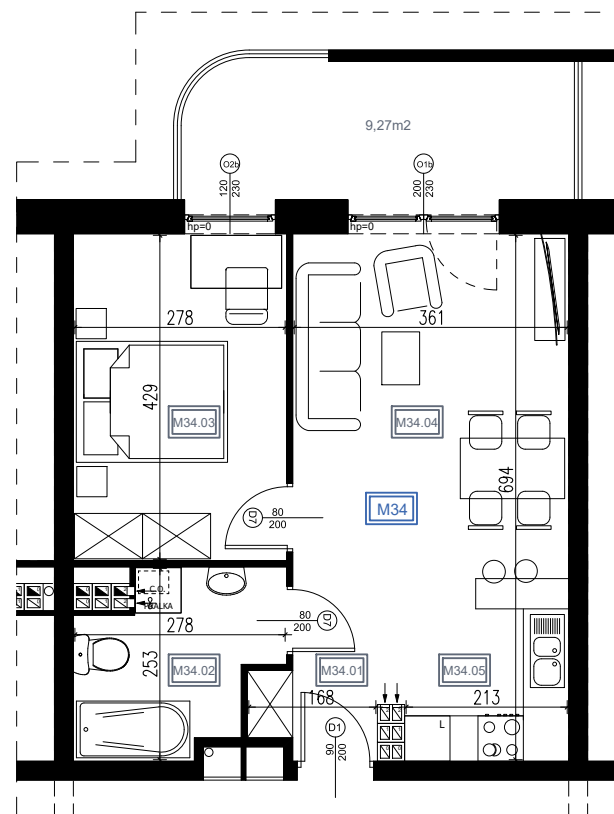

RZUT KONDYGNACJI - PIĘTRO II:

ZESTAWIENIE POWIERZCHNI:

MIESZKANIE M34		42,71 m ²
M34.01	Przedpokój	1,76 m ²
M34.02	Łazienka	5,56 m ²
M34.03	Sypialnia	11,91 m ²
M34.04	Salon	17,77 m ²
M34.05	Kuchnia	5,71 m ²
Balkon		9,27 m ²

SKALA RZUTU: