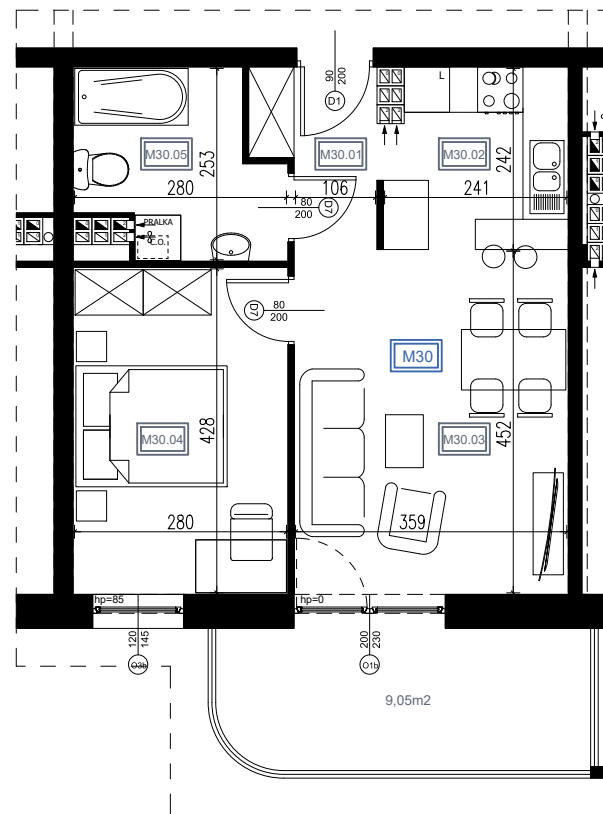

RZUT KONDYGNACJI - PIĘTRO II:

ZESTAWIENIE POWIERZCHNI:

MIESZKANIE M30		42,96 m ²
M30.01	Przedpokój	3,25 m ²
M30.02	Kuchnia	5,69 m ²
M30.03	Salon	16,21 m ²
M30.04	Sypialnia	12,01 m ²
M30.05	Łazienka	5,80 m ²
Balkon		9,05 m ²

SKALA RZUTU: