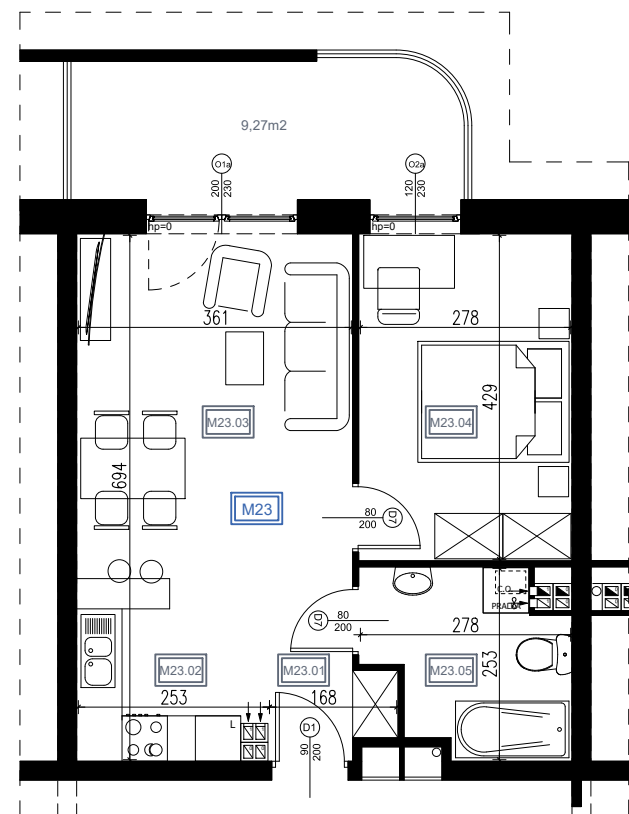

RZUT KONDYGNACJI - PIĘTRO I:

ZESTAWIENIE POWIERZCHNI:

MIESZKANIE M23		42,97 m ²
M23.01	Przedpokój	1,76 m ²
M23.02	Kuchnia	5,81 m ²
M23.03	Salon	17,77 m ²
M23.04	Sypialnia	11,91 m ²
M23.05	Łazienka	5,72 m ²
Balkon		9,27 m ²

SKALA RZUTU: