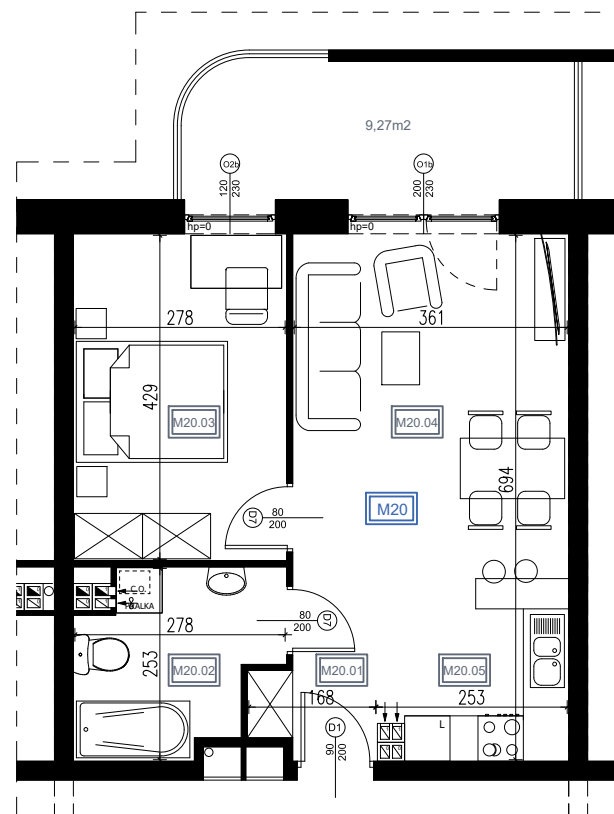

RZUT KONDYGNACJI - PIĘTRO I:

ZESTAWIENIE POWIERZCHNI:

MIESZKANIE M20		42,97 m ²
M20.01	Przedpokój	1,76 m ²
M20.02	Łazienka	5,72 m ²
M20.03	Sypialnia	11,91 m ²
M20.04	Salon	17,77 m ²
M20.05	Kuchnia	5,81 m ²
Balkon		9,27 m ²

SKALA RZUTU: