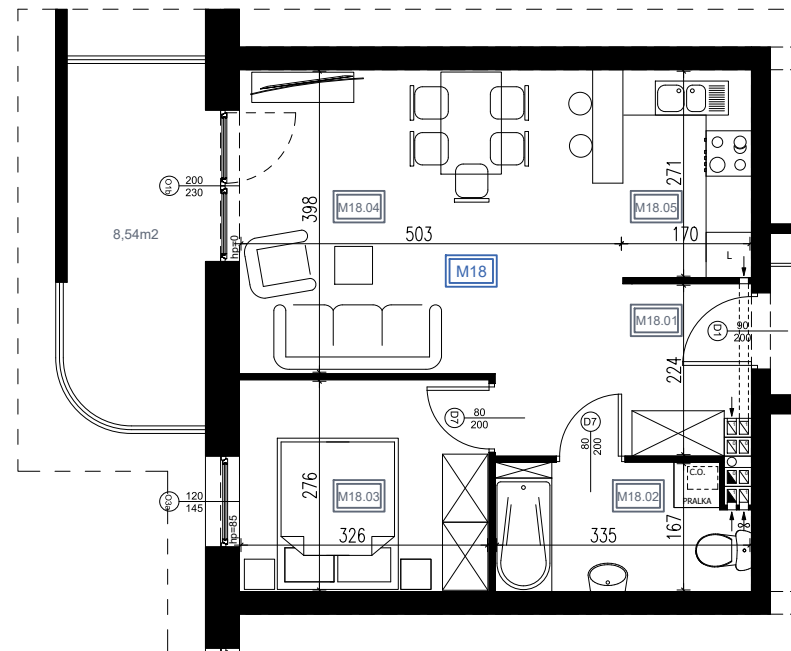

RZUT KONDYGNACJI - PIĘTRO I:

ZESTAWIENIE POWIERZCHNI:

MIESZKANIE M18		44,38 m ²
M18.01	Przedpokój	7,32 m ²
M18.02	Łazienka	5,33 m ²
M18.03	Sypialnia	9,00 m ²
M18.04	Salon	17,54 m ²
M18.05	Kuchnia	5,19 m ²
Balkon		8,54 m ²

SKALA RZUTU: