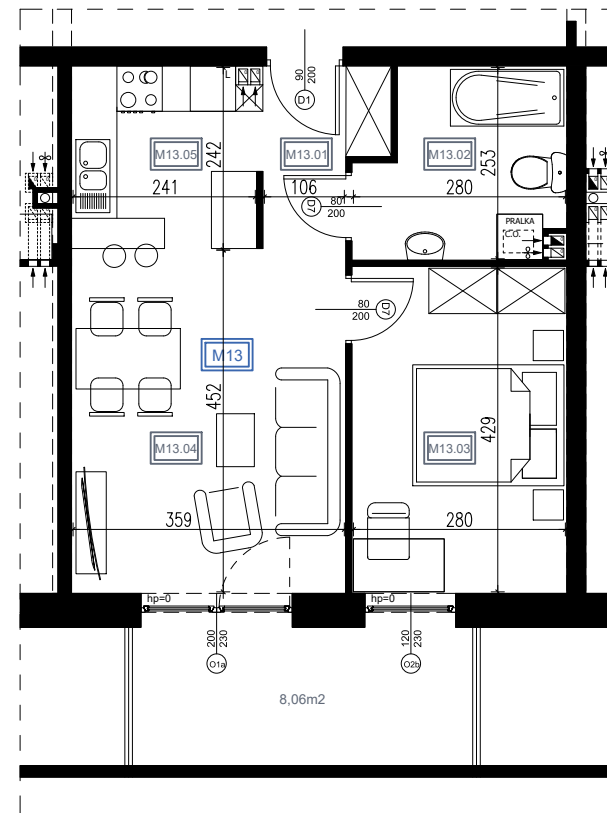

RZUT KONDYGNACJI - PATER:

ZESTAWIENIE POWIERZCHNI:

MIESZKANIE M13		43,55 m ²
M13.01	Przedpokój	3,25 m ²
M13.02	Łazienka	6,19 m ²
M13.03	Sypialnia	12,01 m ²
M13.04	Salon	16,22 m ²
M13.05	Kuchnia	5,88 m ²
Balkon		8,06 m ²

SKALA RZUTU: