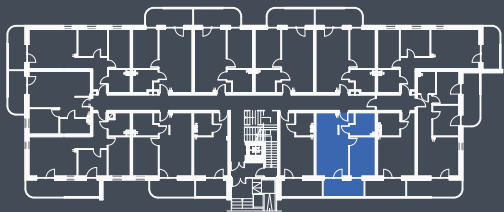

RZUT KONDYGNACJI - PATER:

ZESTAWIENIE POWIERZCHNI:

MIESZKANIE M13		43,55 m ²
M13.01	Przedpokój	3,25 m ²
M13.02	Łazienka	6,19 m ²
M13.03	Sypialnia	12,01 m ²
M13.04	Salon	16,22 m ²
M13.05	Kuchnia	5,88 m ²
Balkon		8,06 m ²

SKALA RZUTU: