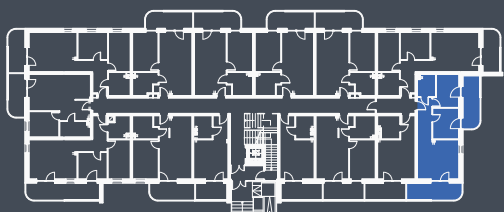

RZUT KONDYGNACJI - PATER:

ZESTAWIENIE POWIERZCHNI:

MIESZKANIE M11		49,97 m ²
M11.01	Przedpokój	7,24 m ²
M11.02	Łazienka	4,57 m ²
M11.03	Sypialnia	9,24 m ²
M11.04	Sypialnia	9,58 m ²
M11.05	Salon z aneksem kuchennym	19,34 m ²
	Balkon 1	10,99 m ²
	Balkon 2	10,52 m ²